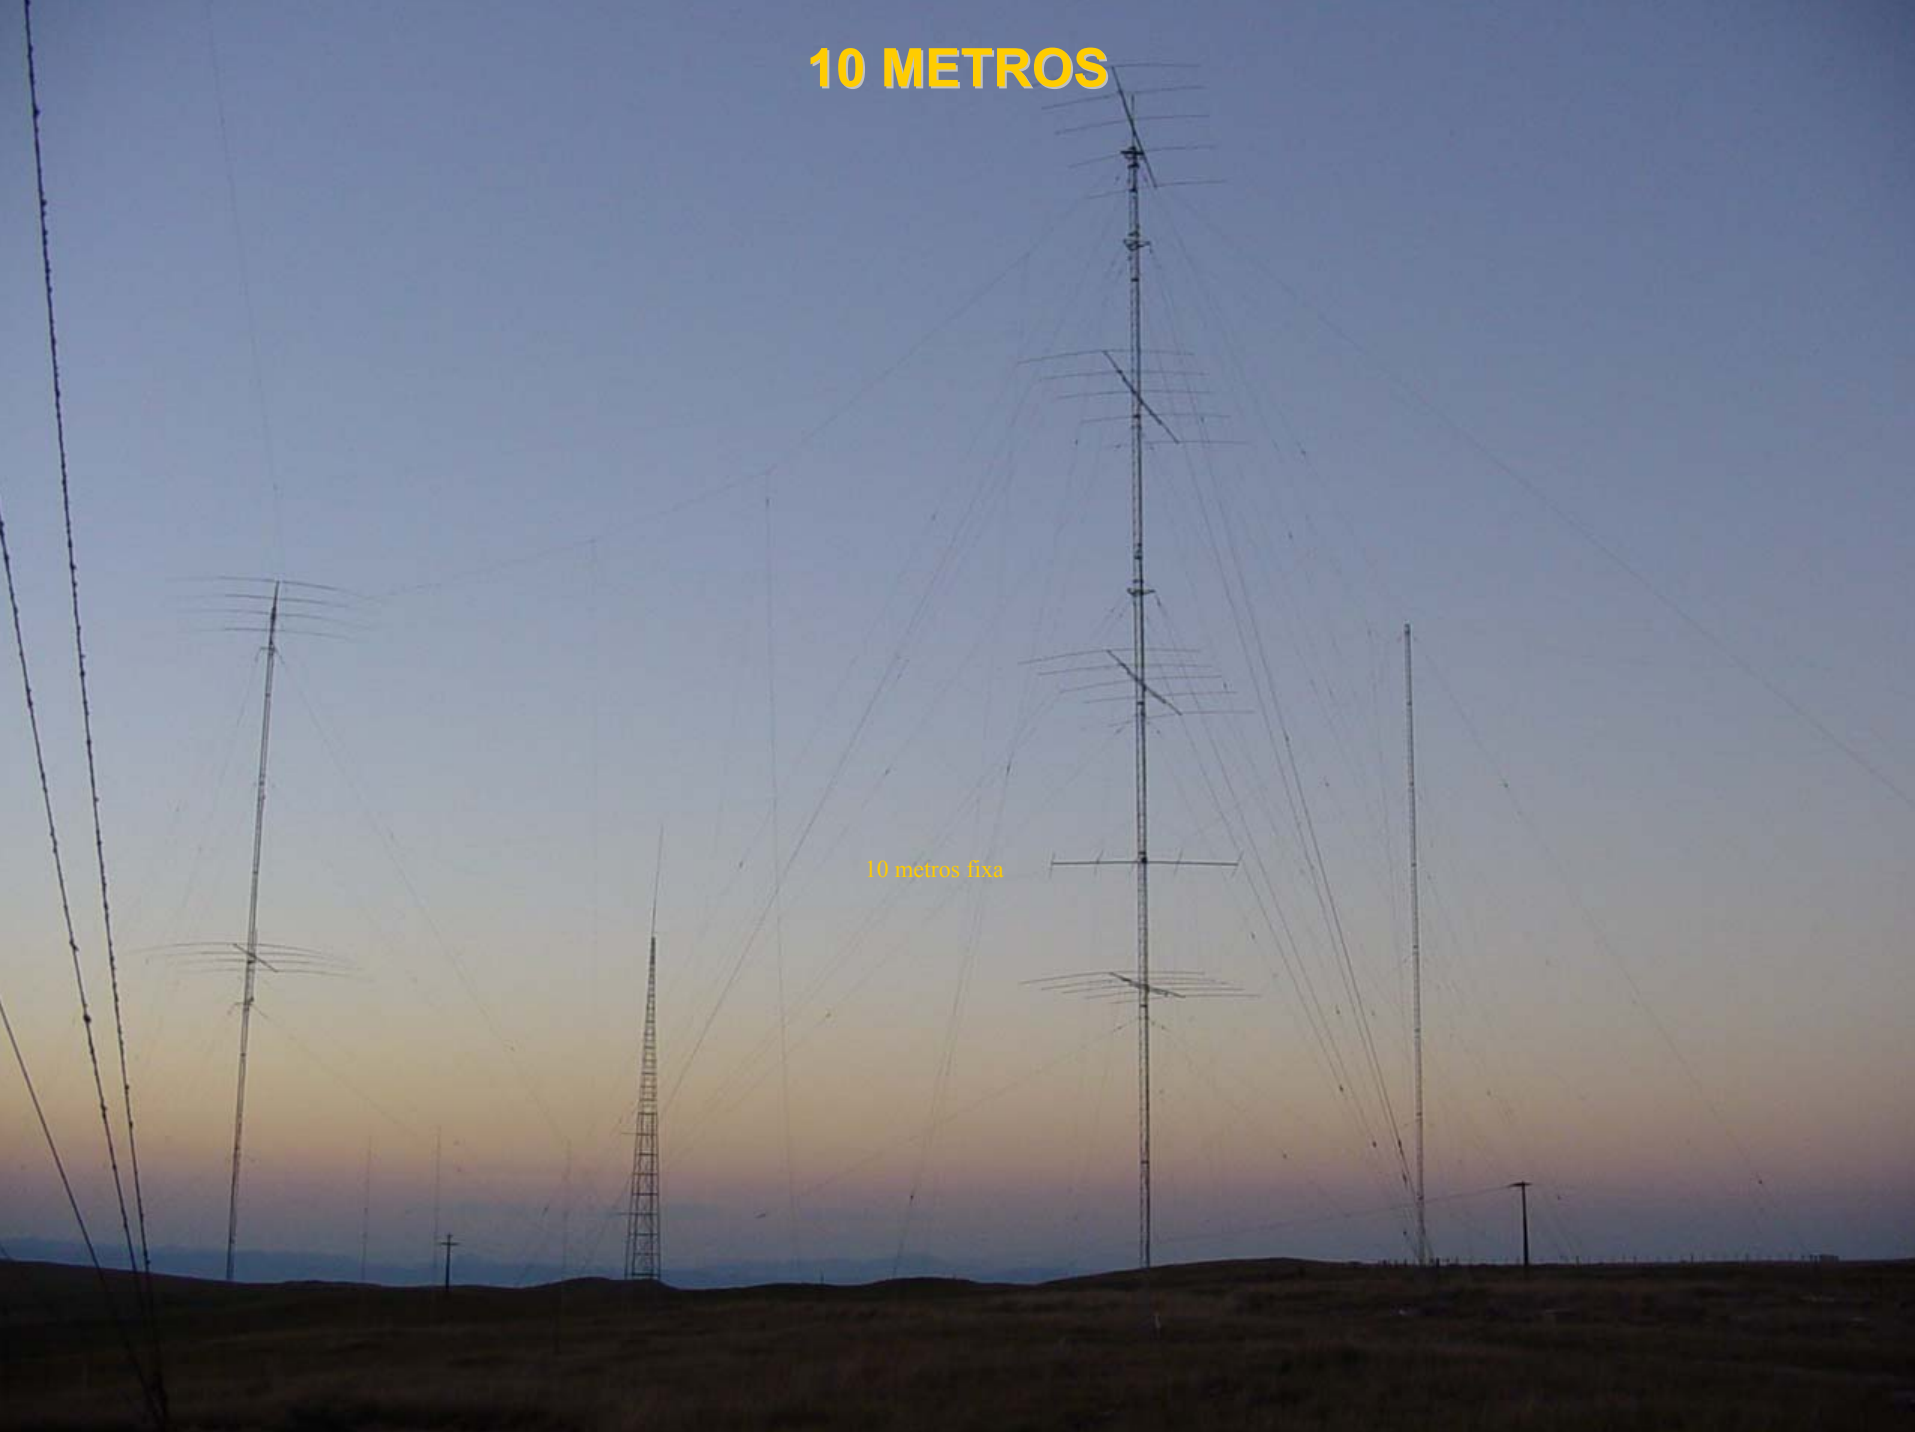

10 METROS

10 metros fixa