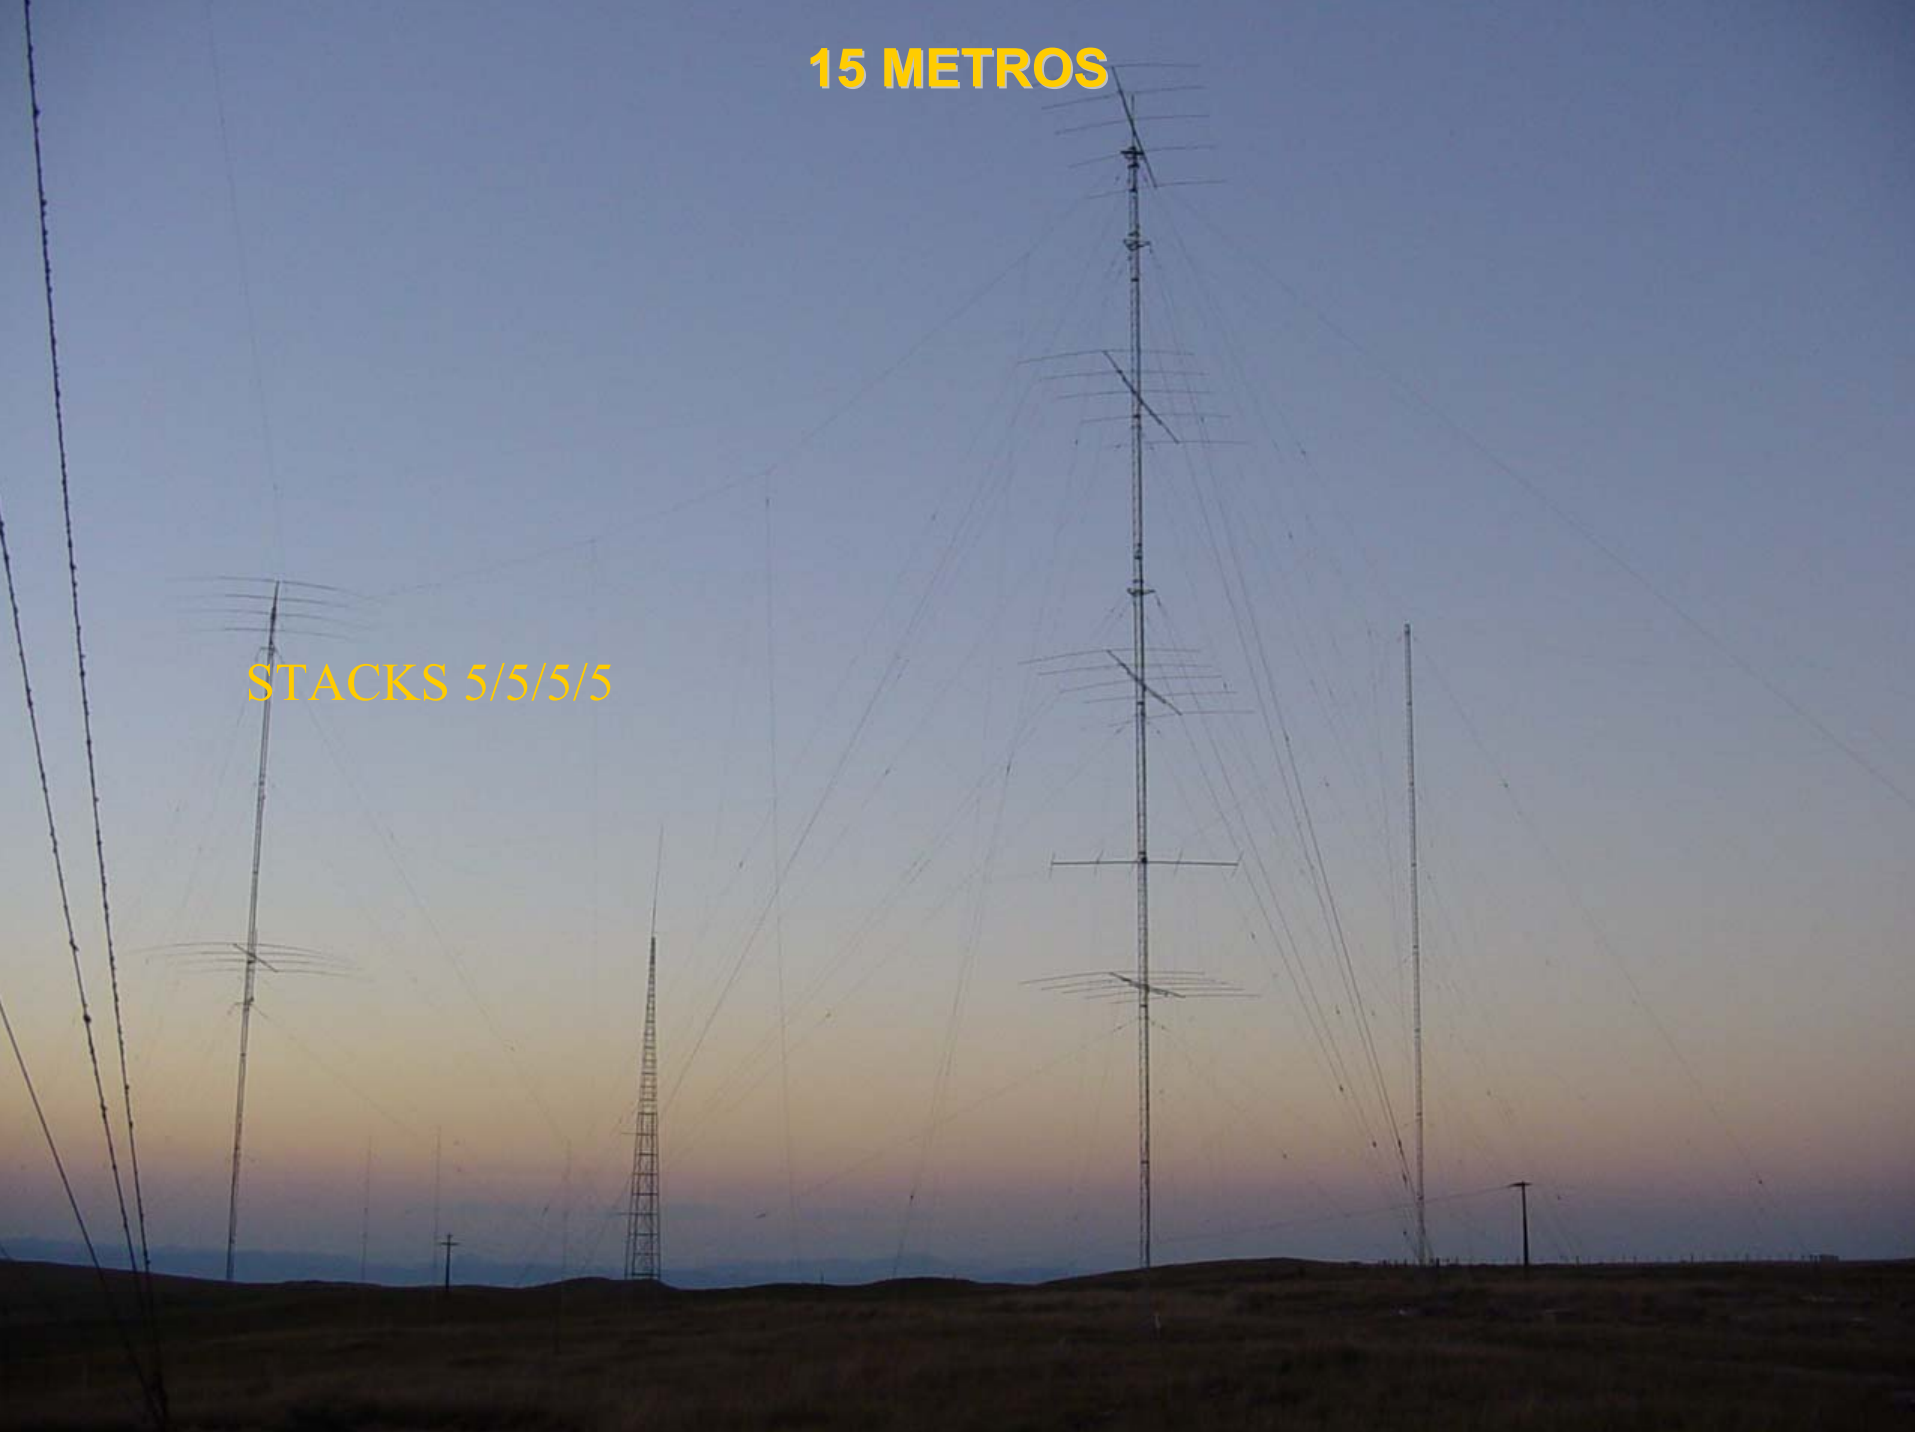

10 METROS

H 5/5/5/5

24 11 2002

10 METROS

10 metros fixa

SISTEMA DE 10 METROS

15 METROS

STACKS 6/6

15 METROS

STACKS 5/5/5/5

SISTEMA DE 15 METROS

SISTEMA DE 20 METROS

STACKS 5/5

SISTEMA DE 40 METROS

STACKS 4/4

80 METROS
FOUR SQUARE

ANTENAS 80 METROS

USA

EURO

2

3

1

SISTEMA DE 160 METROS

VERTICAL $\frac{1}{4}$ ONDA