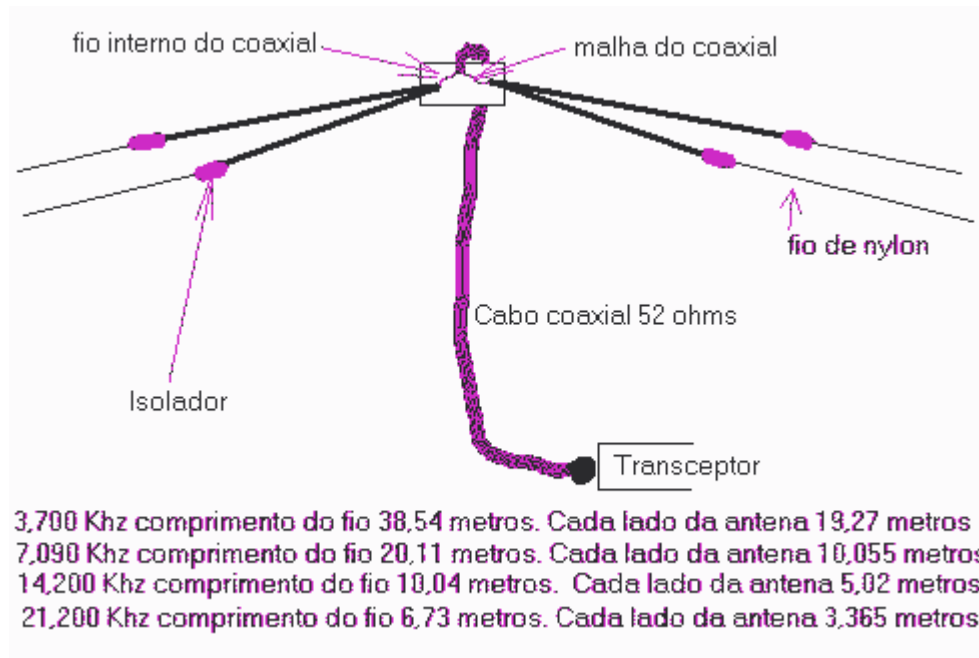

Antena "Bigode de Gato"

Esta antena, trabalha em várias bandas, utilizando somente uma baixada de cabo coaxial. Foi muito utilizada por PY6MA Manolo, trabalhando principalmente em 80 e 40 metros com bons resultados.

Para outras frequências utilize a fórmula $142.6 / \text{freq Mhz}$, o resultado vem em metros.