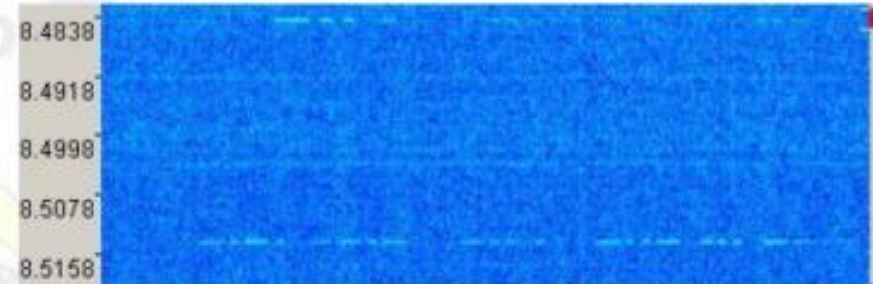

# Utilitárias > 80 ~ 10 metros

8514 MHz - XSQ Guangzhou CHN  
"CQ DE XSQ PLS UP 357 CLG K"

8484 MHz - XSG Shanghai?

23 ago 2009 1945 Z

	2,5	3,330	3,810	4,996	5	7,6	7,850	9,996	10	14,496	14,670	15	20
BPL	x				x				x			x	
CHU		3 kW					10 kW				3 kW		
HD2IOA			x			x							
HLA					x								
Obs Nac.									0,3 kW				
RWM				1 kW				8 kW		8 kW			
WWV	2,5 kW				10 kW				10 kW			10 kW	2,5 kW
WWVH	5 kW				10 kW				10 kW			10 kW	
YVTO					1 kW								