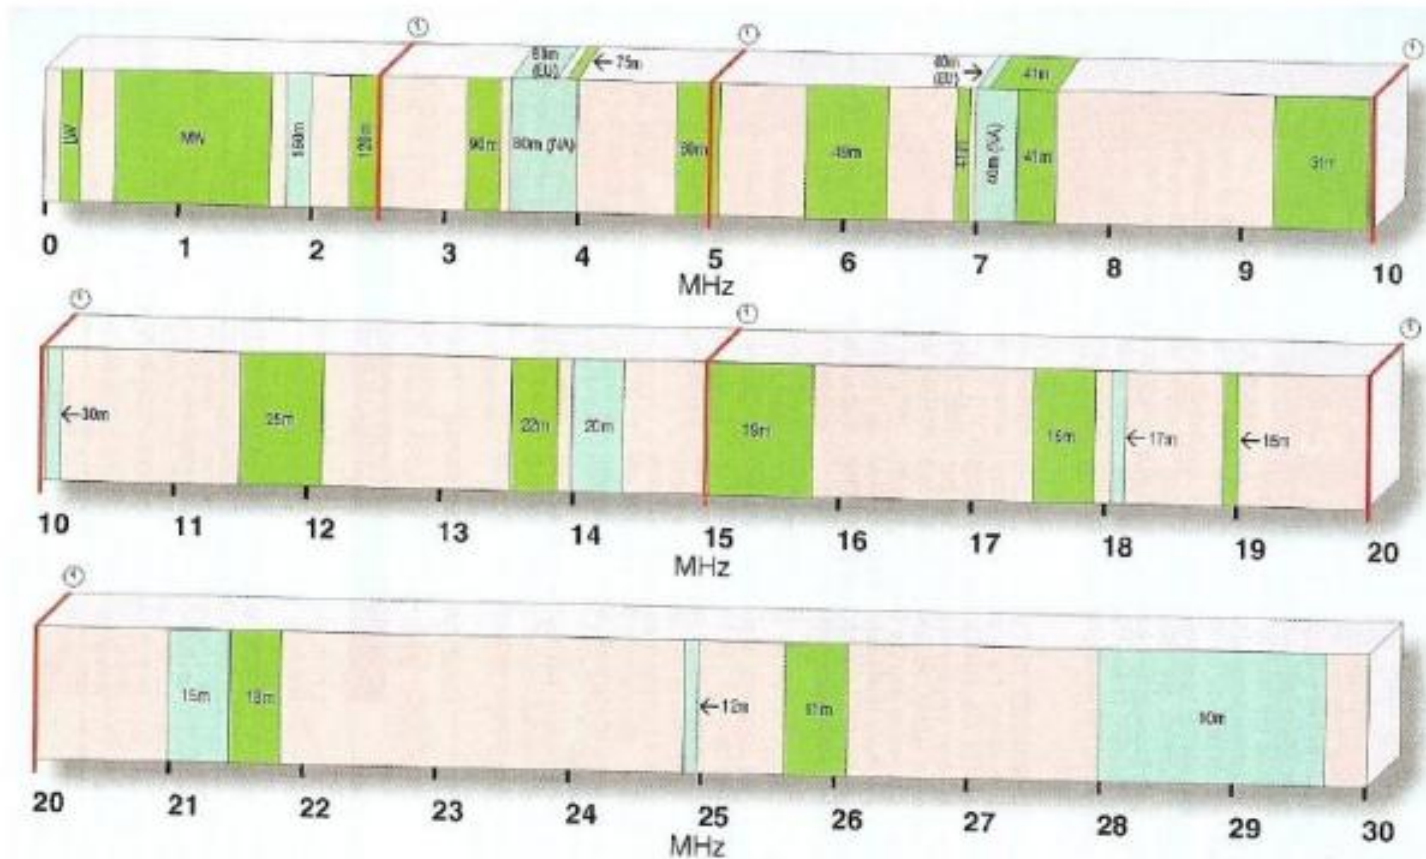

Aplicações

- Bandas RA interpolada a outros serviços
- Propagação similar entre as bandas próximas