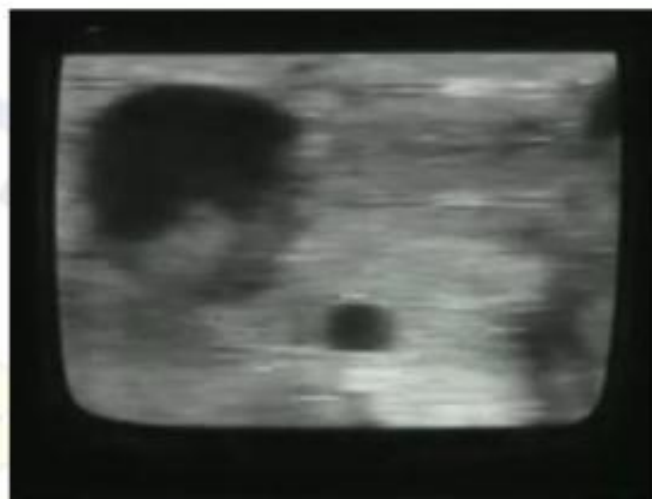

TV Cultura Belém
55,250011 MHz

- 6000 km em julho 2009
- Sentido inverso? Eur $>$ Brasil