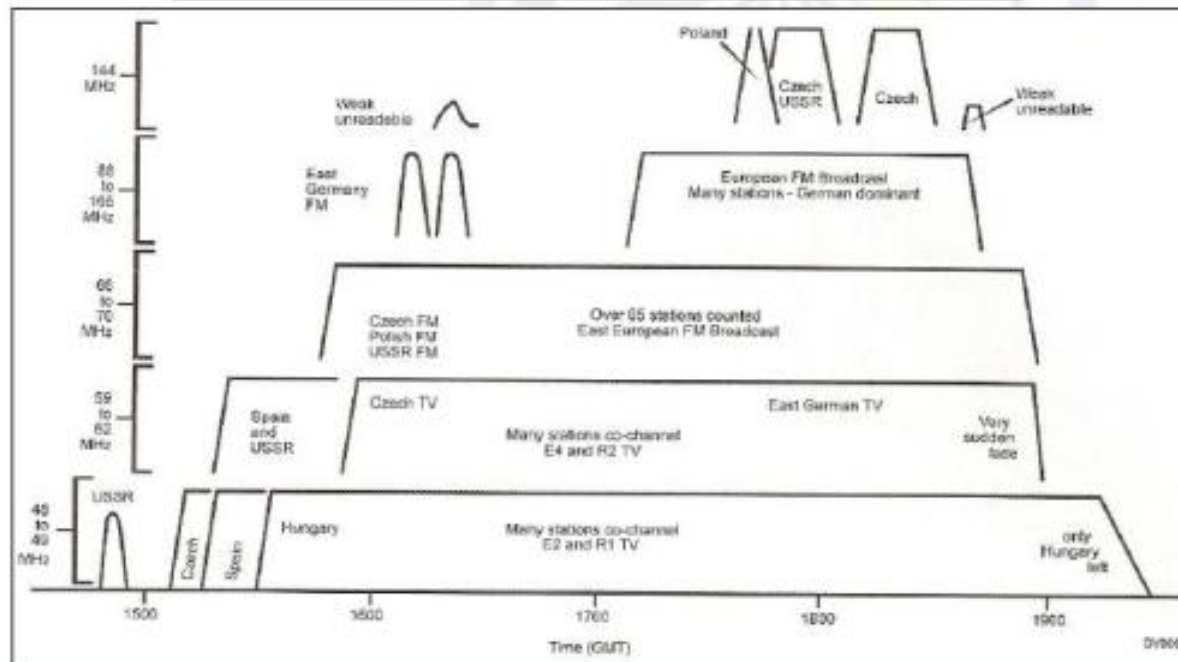

Relação entre freq VHF

FM TEP

98,1 Liberty

FM > 144 MHz