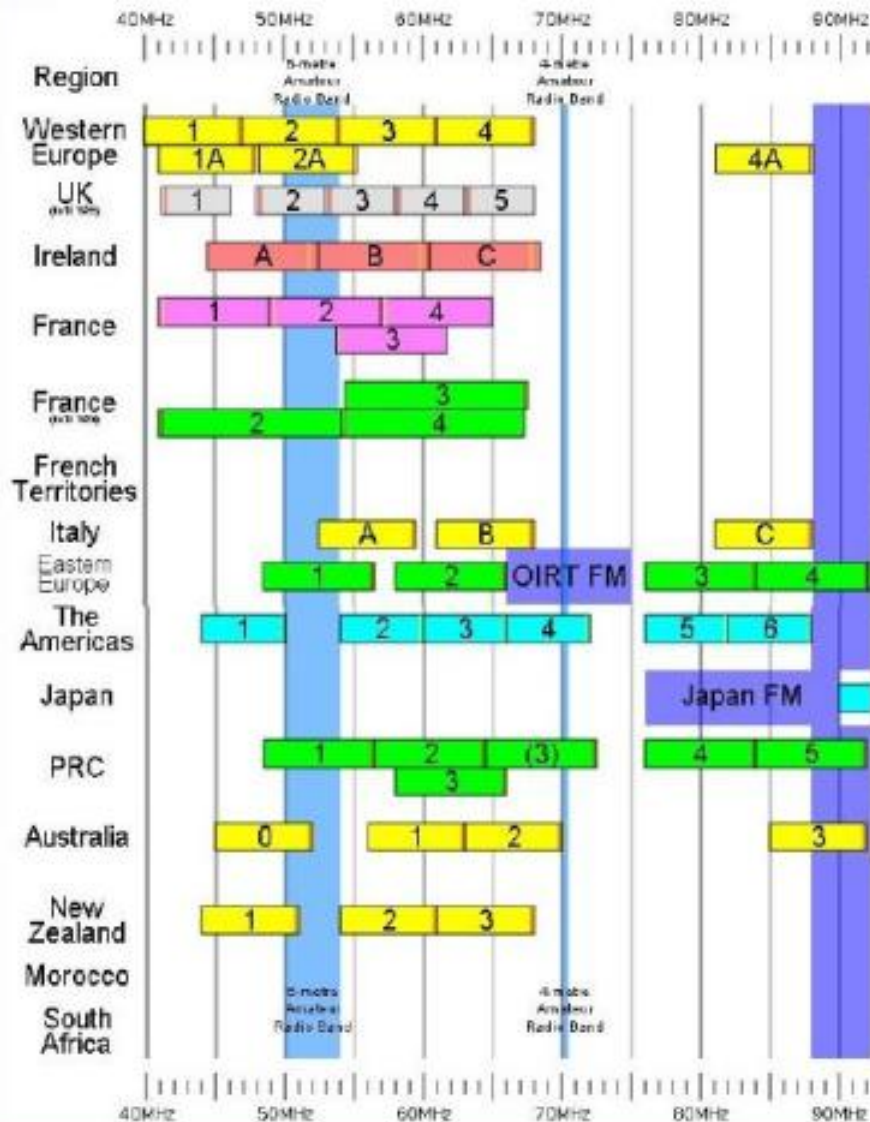

TV > 6/4 metros

- “Birds”, DX Cluster
- 48,240 MHz Irã
- 48,251 MHz Dubai
- 53,750 MHz Itália
- 62,247 MHz Camarões