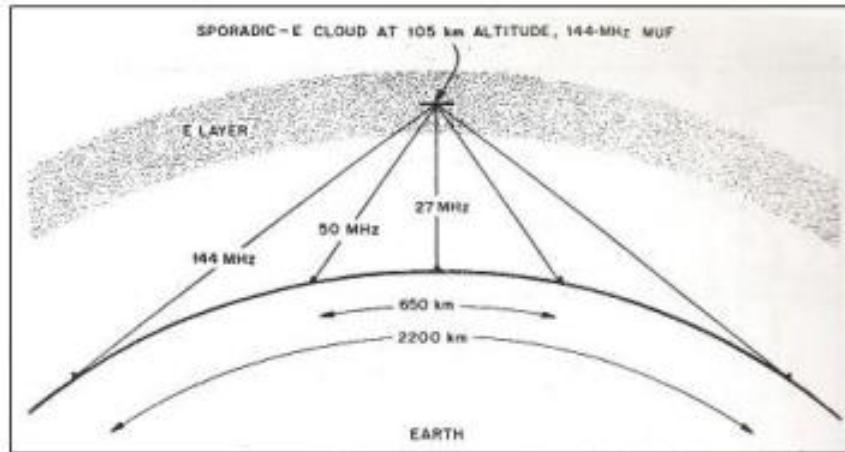

# Sul de Portugal $\langle \rangle$ Brasil

TV Jornal Caruaru  
55,250041 MHz

TV Cultura Belém  
55,250011 MHz

- 6000 km em julho 2009
- Sentido inverso? Eur  $>$  Brasil

# Relação entre freq VHF