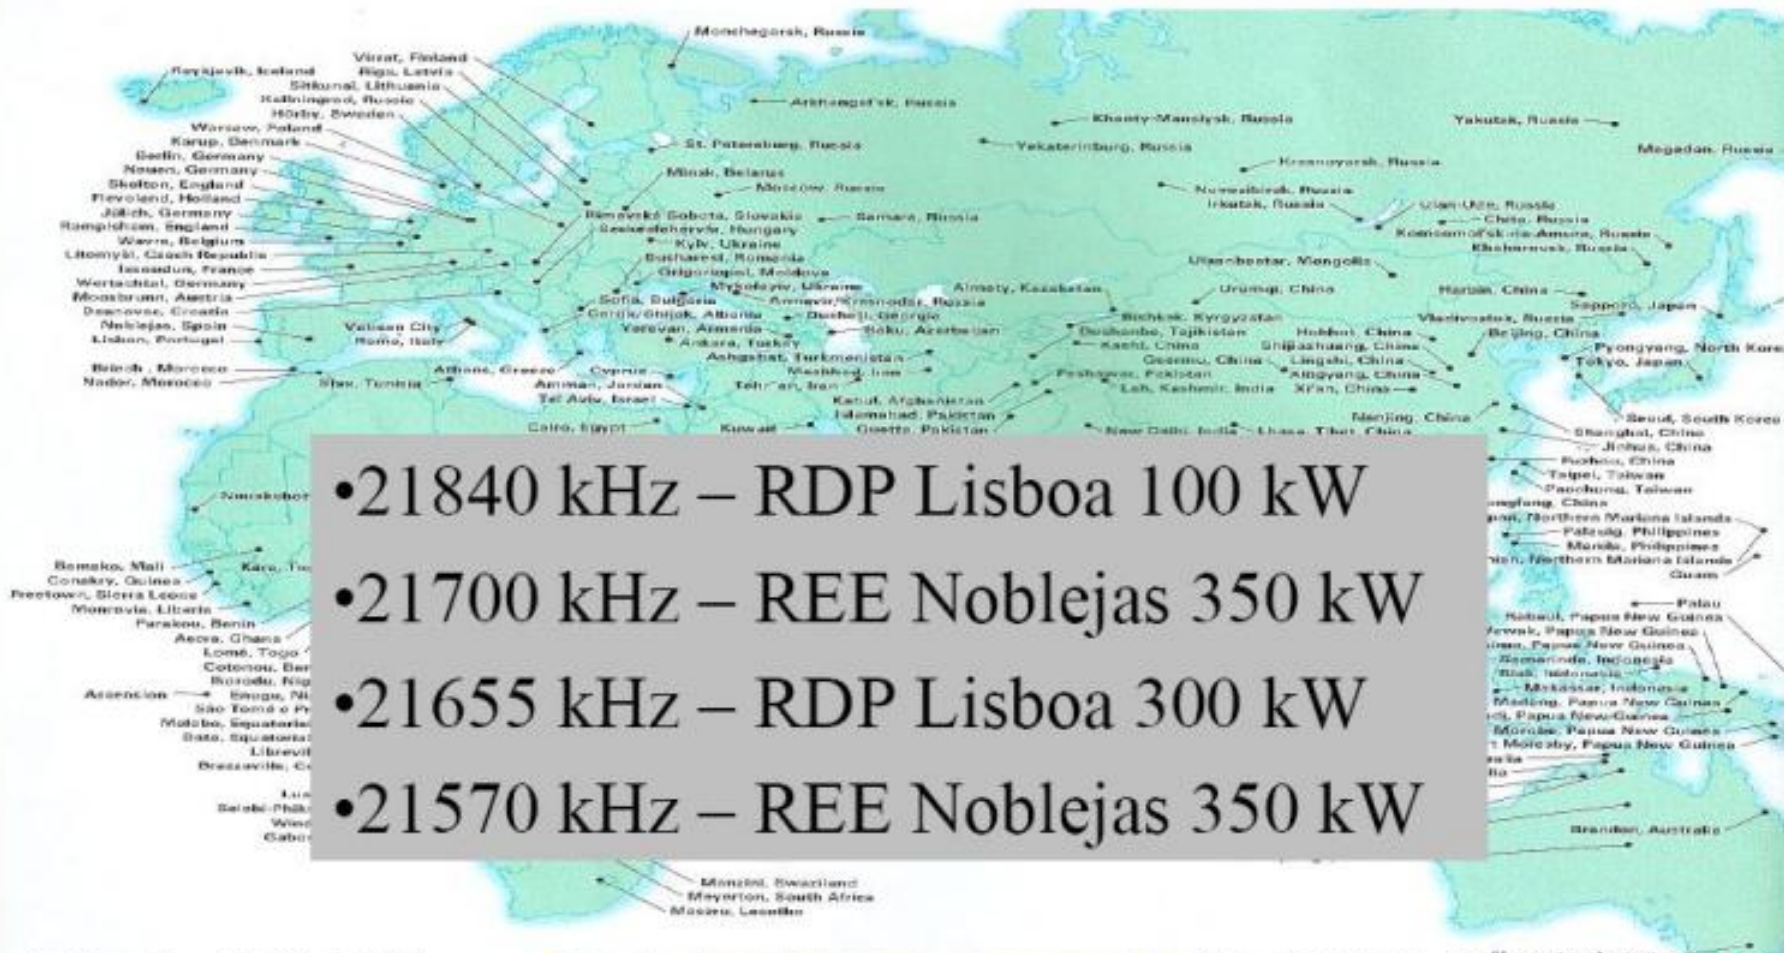

Ondas Curtas > 40 ~ 10 metros

71 ch OC PY

622 ch OT PY